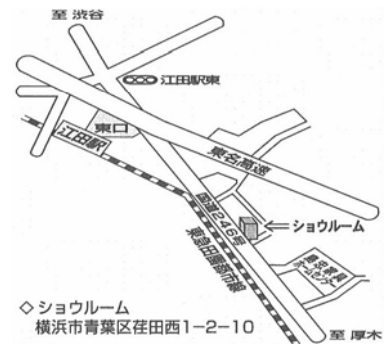

業界耳寄り情報VOL-1

平成22年6月1日発行

そとリフォショップ横浜青葉ショールーム

平成22年5月23日(日)

横浜市青葉区荏田西に『そとリフォショップ横浜青葉ショールーム』がオープンしました。当日は、クボタ松下電工外装(KMEW)のご協力のもと、『外まわりリフォーム相談会』を開催しました。あいにくの天気にもかかわらず、たくさんのお客様が足を運んでくださり、とてもにぎやかなオープンとなりました。

主な展示ブースの紹介です。